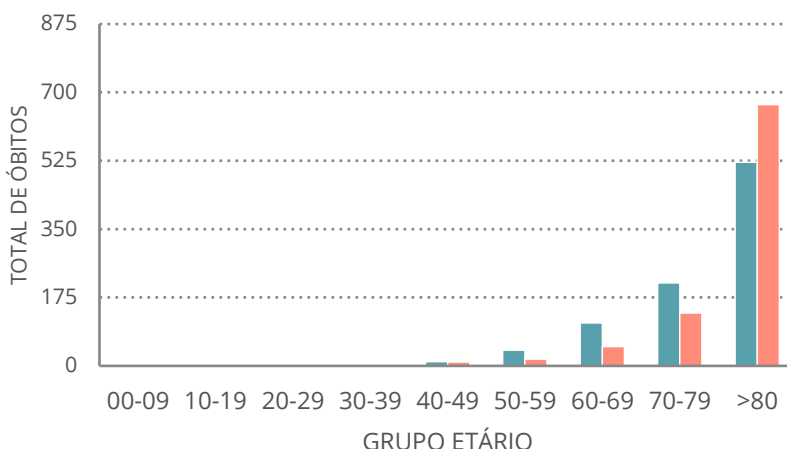

632 | + 1

836 | + 13

22 | -

980 | + 5

17 | -

Legenda

CASOS CONFIRMADOS

ÓBITOS

DISTRIBUIÇÃO DOS CASOS EM INTERNAMENTO

336 | + 11

INTERNAMENTO

39 | -

INTERNAMENTO
EM UCI

Dados até dia 16 | AGOSTO | 2020 24:00

NÚMERO DE CASOS CONFIRMADOS

POR DATA DE INÍCIO DE SINTOMAS OU DIAGNÓSTICO/NOTIFICAÇÃO

CARACTERIZAÇÃO DEMOGRÁFICA DOS CASOS CONFIRMADOS

TOTAL DE CASOS

CARACTERIZAÇÃO DOS ÓBITOS POR COVID-19

TOTAL DE ÓBITOS

Dados até dia 16 | AGOSTO | 2020 24:00

DISTRIBUIÇÃO GEOGRÁFICA DOS CASOS CONFIRMADOS

CONCELHO / NÚMERO DE CASOS