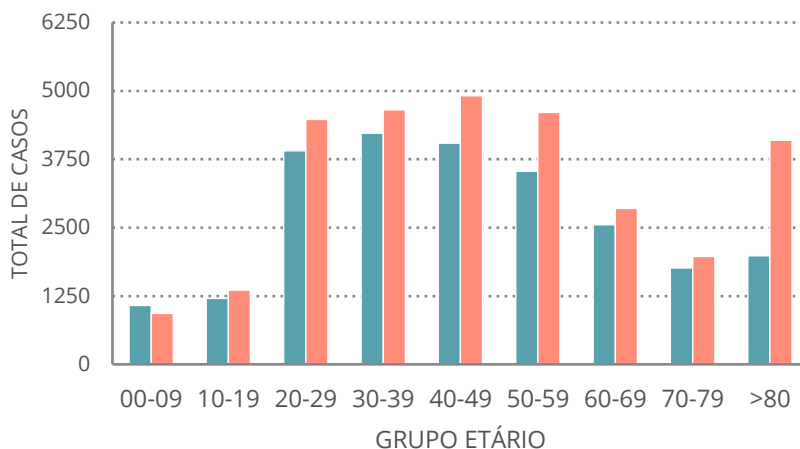

632 | + 1

836 | + 13

22 | -

980 | + 5

17 | -

Legenda

CASOS CONFIRMADOS

ÓBITOS

DISTRIBUIÇÃO DOS CASOS EM INTERNAMENTO

336 | + 11

INTERNAMENTO

39 | -

INTERNAMENTO
EM UCI

Dados até dia 16 | AGOSTO | 2020 24:00

NÚMERO DE CASOS CONFIRMADOS

POR DATA DE INÍCIO DE SINTOMAS OU DIAGNÓSTICO/NOTIFICAÇÃO

CARACTERIZAÇÃO DEMOGRÁFICA DOS CASOS CONFIRMADOS

TOTAL DE CASOS

CARACTERIZAÇÃO DOS ÓBITOS POR COVID-19

TOTAL DE ÓBITOS

Dados até dia 16 | AGOSTO | 2020 24:00

DISTRIBUIÇÃO GEOGRÁFICA DOS CASOS CONFIRMADOS

CONCELHO / NÚMERO DE CASOS