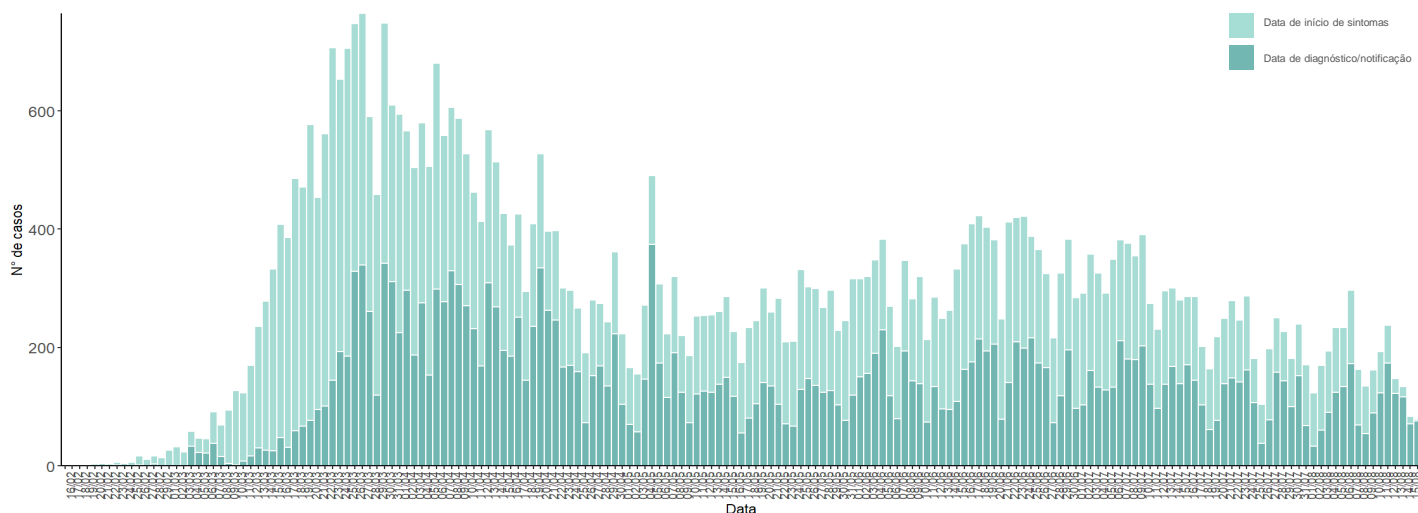

632 | + 1

836 | + 13

22 | -

980 | + 5

17 | -

Legenda

CASOS CONFIRMADOS

ÓBITOS

CARACTERIZAÇÃO DEMOGRÁFICA DOS CASOS CONFIRMADOS

TOTAL DE CASOS

CARACTERIZAÇÃO DOS ÓBITOS POR COVID-19

TOTAL DE ÓBITOS

Dados até dia 16 | AGOSTO | 2020 24:00

DISTRIBUIÇÃO GEOGRÁFICA DOS CASOS CONFIRMADOS

CONCELHO / NÚMERO DE CASOS