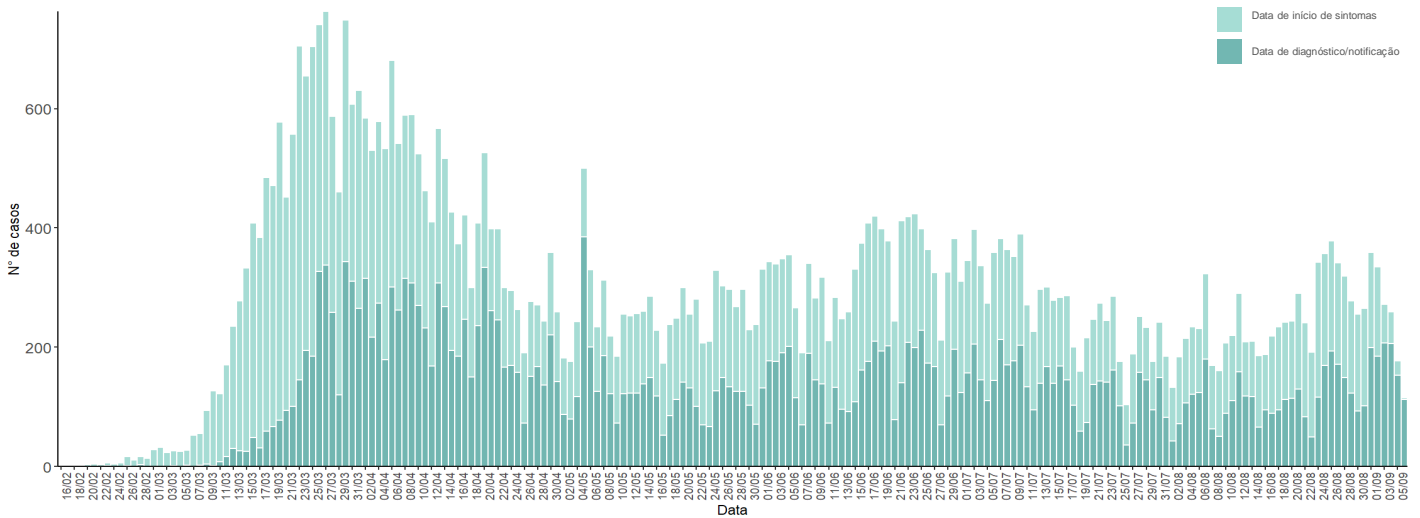

COVID-19 | RELATÓRIO DE SITUAÇÃO | 7 SETEMBRO 2020

SITUAÇÃO EPIDEMIOLÓGICA EM PORTUGAL

TOTAL DE CASOS E VARIAÇÃO

15 648 | + 183

ATIVOS

43 016 | + 63

RECUPERADOS

1 843 | + 3

DISTRIBUIÇÃO DOS CASOS EM INTERNAMENTO

381 | + 27

INTERNAMENTO

49 | + 6

INTERNAMENTO
EM UCI

Dados até dia 6 | SETEMBRO | 2020 24:00

NÚMERO DE CASOS CONFIRMADOS

POR DATA DE INÍCIO DE SINTOMAS OU DIAGNÓSTICO/NOTIFICAÇÃO

CARACTERIZAÇÃO DEMOGRÁFICA DOS CASOS CONFIRMADOS

TOTAL DE CASOS

CARACTERIZAÇÃO DOS ÓBITOS POR COVID-19

TOTAL DE ÓBITOS

Dados até dia 6 | SETEMBRO | 2020 24:00

DISTRIBUIÇÃO GEOGRÁFICA DOS CASOS CONFIRMADOS

CONCELHO / NÚMERO DE CASOS