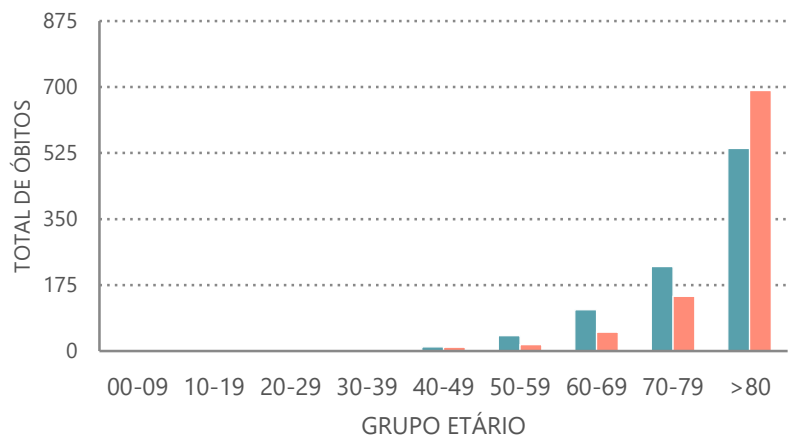

31 048 | +85

686 | +3

987 | +2

22 | -

1 168 | +3

17 | -

Legenda

CASOS CONFIRMADOS
ÓBITOS

DISTRIBUIÇÃO DOS CASOS EM INTERNAMENTO

381 | + 27

INTERNAMENTO

49 | + 6

INTERNAMENTO
EM UCI

Dados até dia 6 | SETEMBRO | 2020 24:00

NÚMERO DE CASOS CONFIRMADOS

POR DATA DE INÍCIO DE SINTOMAS OU DIAGNÓSTICO/NOTIFICAÇÃO

CARACTERIZAÇÃO DEMOGRÁFICA DOS CASOS CONFIRMADOS

TOTAL DE CASOS

CARACTERIZAÇÃO DOS ÓBITOS POR COVID-19

TOTAL DE ÓBITOS

Dados até dia 6 | SETEMBRO | 2020 24:00

DISTRIBUIÇÃO GEOGRÁFICA DOS CASOS CONFIRMADOS

CONCELHO / NÚMERO DE CASOS