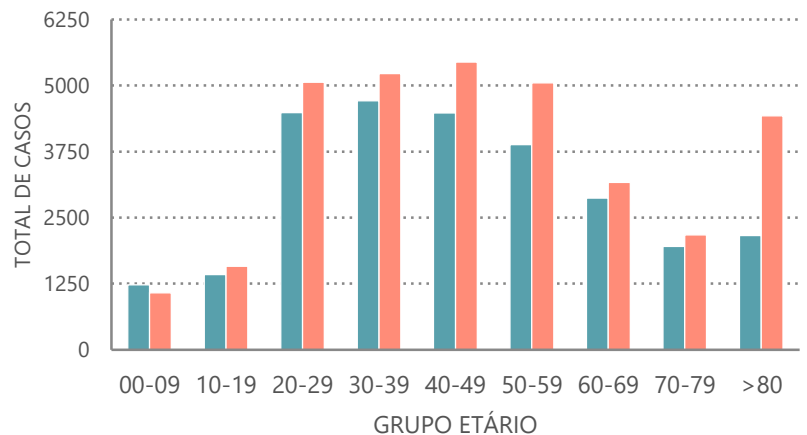

DISTRIBUIÇÃO DOS CASOS EM INTERNAMENTO

381 | + 27

INTERNAMENTO

49 | + 6

INTERNAMENTO
EM UCI

Dados até dia 6 | SETEMBRO | 2020 24:00

NÚMERO DE CASOS CONFIRMADOS

POR DATA DE INÍCIO DE SINTOMAS OU DIAGNÓSTICO/NOTIFICAÇÃO

CARACTERIZAÇÃO DEMOGRÁFICA DOS CASOS CONFIRMADOS

TOTAL DE CASOS

CARACTERIZAÇÃO DOS ÓBITOS POR COVID-19

TOTAL DE ÓBITOS

Dados até dia 6 | SETEMBRO | 2020 24:00

DISTRIBUIÇÃO GEOGRÁFICA DOS CASOS CONFIRMADOS

CONCELHO / NÚMERO DE CASOS